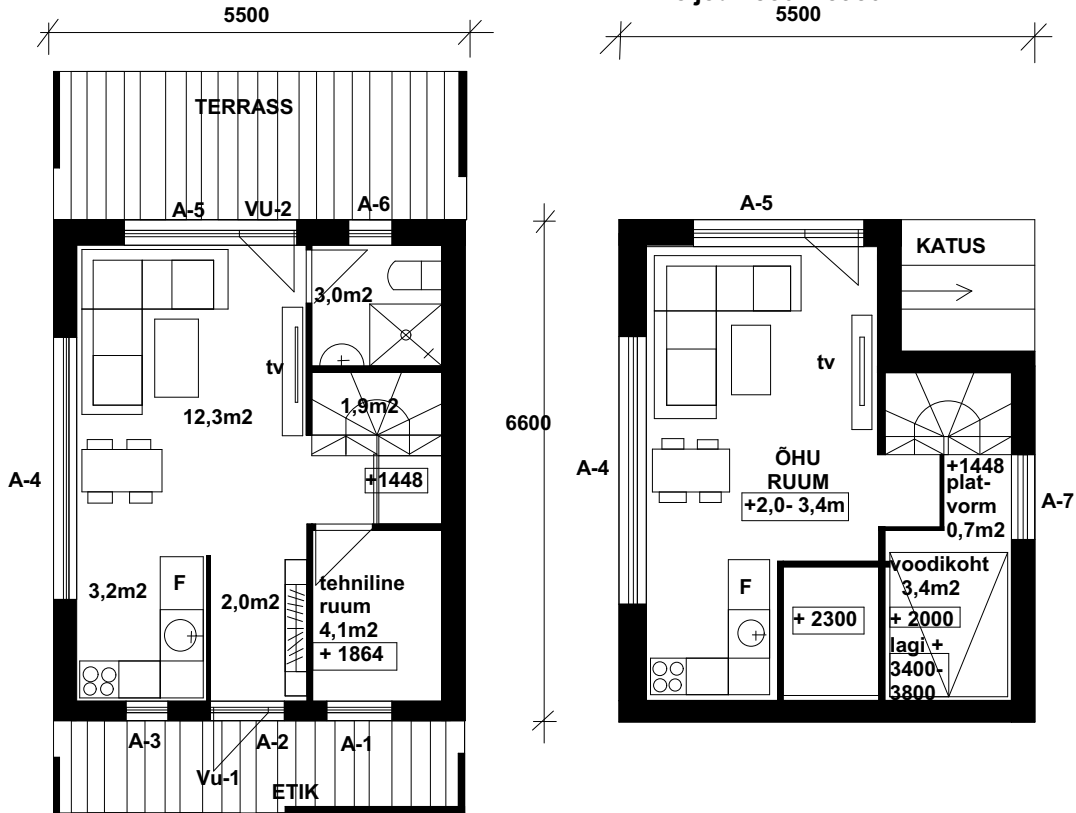

LIGINULLENERGIA ELAMUD

OLVA 30 elamis pind, 1 toaline+ voodikoht. Ehitusalune pind köetav 36,3m²
Teljed 4850 x 5950mm.

OLVA 33 elamis pind, 1 toaline+ saun,kamin,voodikoht. Ehitusalune pind 39,6m²
Teljed 4850 x 6550 mm.