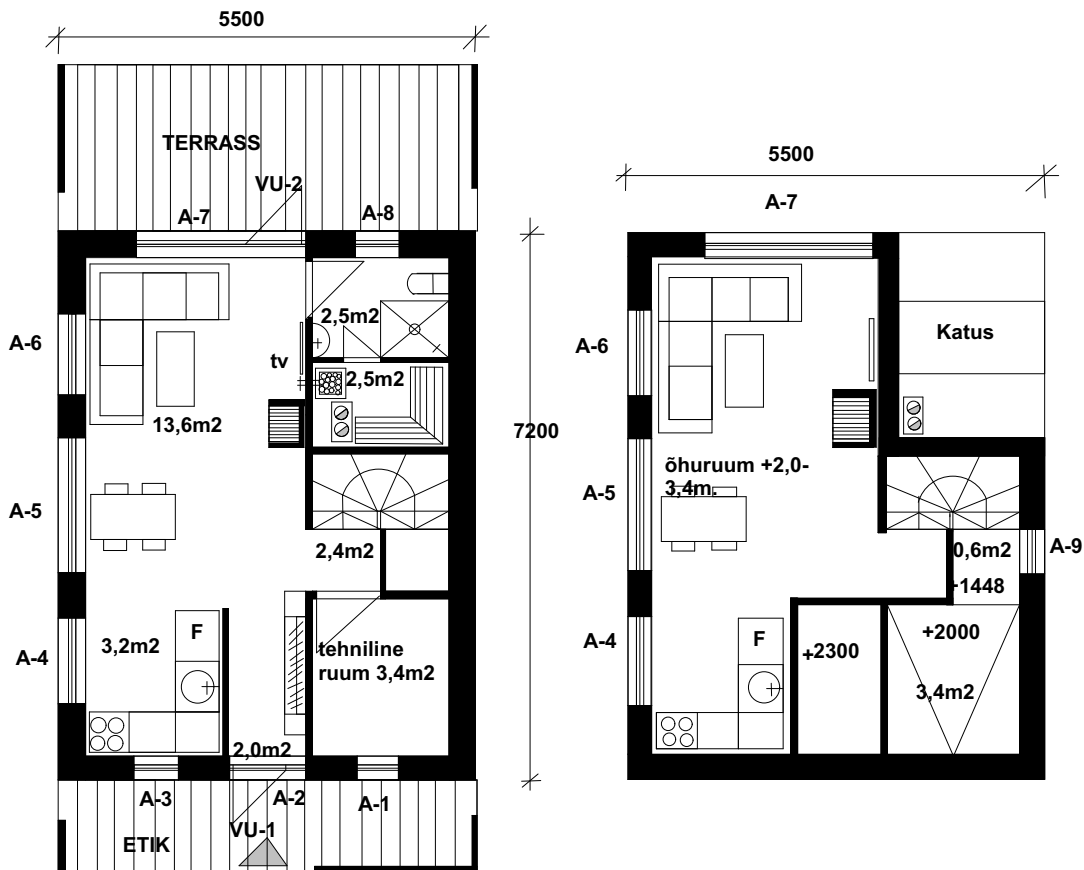

LIGINULLENERGIA ELAMUD

OLVA 30 elamis pind, 1 toaline+ voodikoht. Ehitusalune pind köetav 36,3m²
Teljed 4850 x 5950mm.

OLVA 33 elamis pind, 1 toaline+ saun,kamin,voodikoht. Ehitusalune pind 39,6m²
Teljed 4850 x 6550 mm.