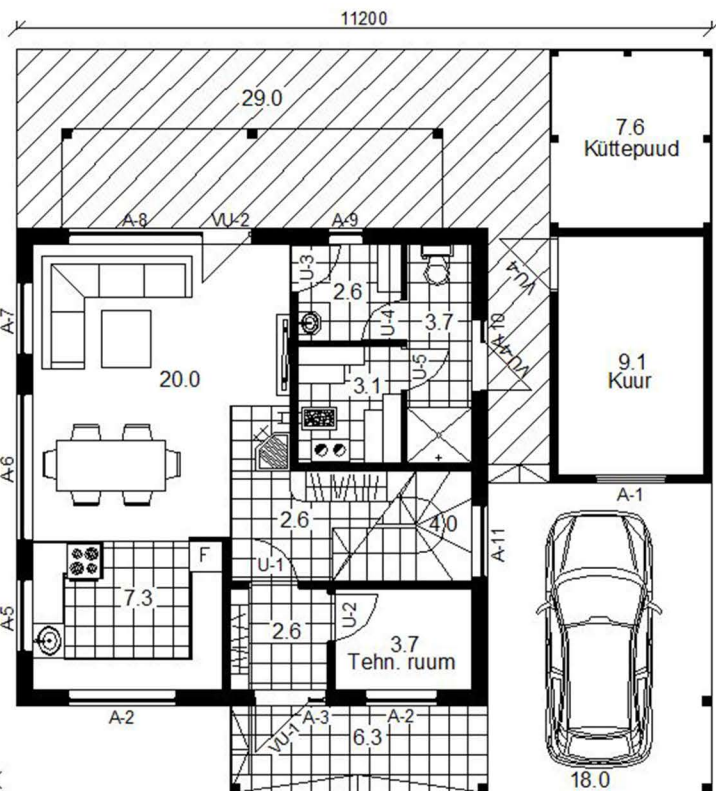

Mini 94IB

- 2 korruseline
- 4 toaline
- köök
- saun
- küttepude varjualune
- auto varjualune
- terrass
- tehniline ruum
- kuur

Autor: Olavi Tuum

Kõik selle kataloogi projektid on autorikaitse seaduse objektid.
Projektide kopeerimine ja kasutamine mistahes vormis autori nõusolekuta keelatud