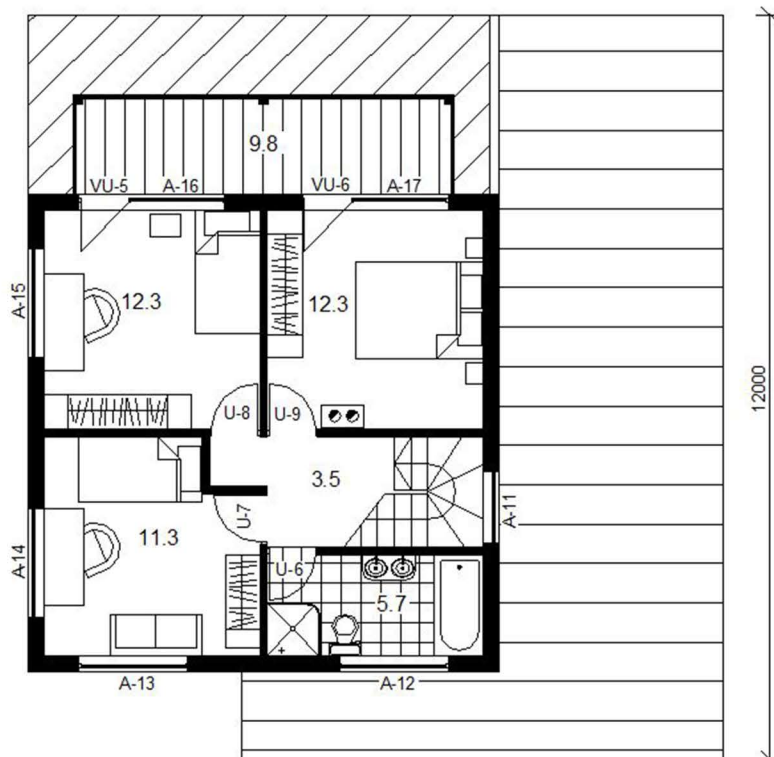

Mini 94IB

- 2 korruseline
- 4 toaline
- köök
- saun
- küttepude varjualune
- auto varjualune
- terrass
- tehniline ruum
- kuur

Autor: Olavi Tuum

Kõik selle kataloogi projektid on autorikaitse seaduse objektid.
Projektide kopeerimine ja kasutamine mistahes vormis autori nõusolekuta keelatud